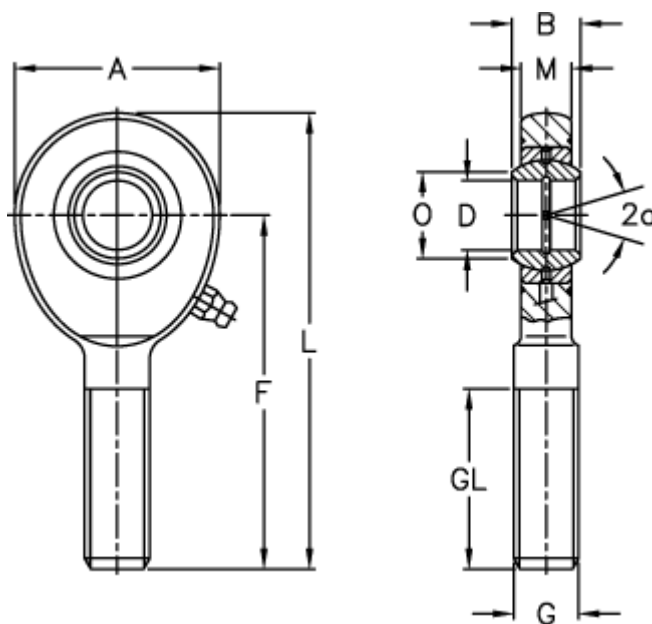

Varenummer: 03462030  
Beskrivelse: Fluro Ledhoved EA 30

## Mål

A	= 73	L	= 146.5
a (grader)	= 6	M	= 19
B	= 22	O	= 34.2
D	= 30	Statisk træk kN	= 124
Dynamisk træk kN	= 62	Vægt	= 890
F	= 110		
g	= M30x2		
GL	= 65		